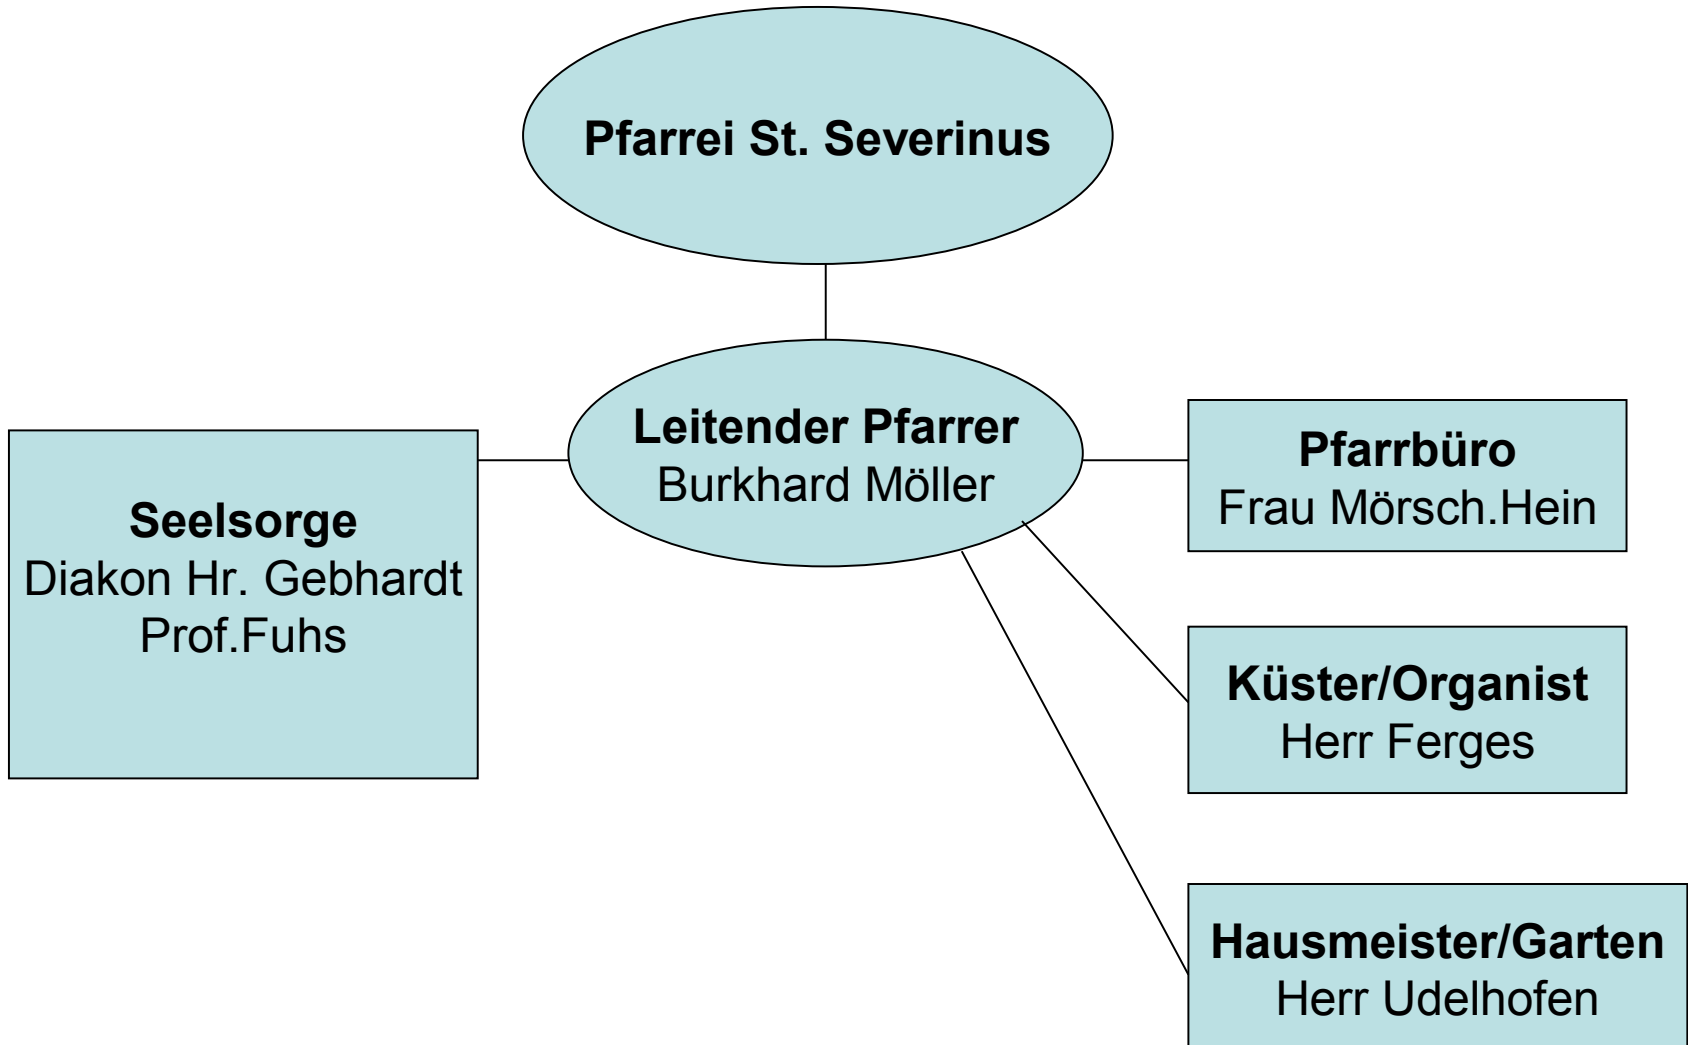

St. Severinus Kommern

Eine Pfarrgemeinde stellt sich vor

Organigramm

Gremien

Kirchenvorstand

Vorsitzender:
Pastor Möller

Pfarrgemeinderat

Vorsitzender:
Bruno Rau

Nebengemeinden:

Schaven
Gehn
Katzvey

Gruppierungen der Gemeinde

Bruderschaften

- St. Mathias-
Bruderschaft
- Kevelaer-
Bruderschaft

Orden

- Haus Luise von Marillac
- Haus Alverno

Bildungsstätten

- Kath. Kindergarten /
Familienzentrum
Leitung: Frau Floß
- Kath. Grundschule
Leitung: Herr
Gemünd

Chöre

- Kirchenchor
- Gospel-Chor
- Kinderchor

Katecheten

- Kommunion
- Firmung