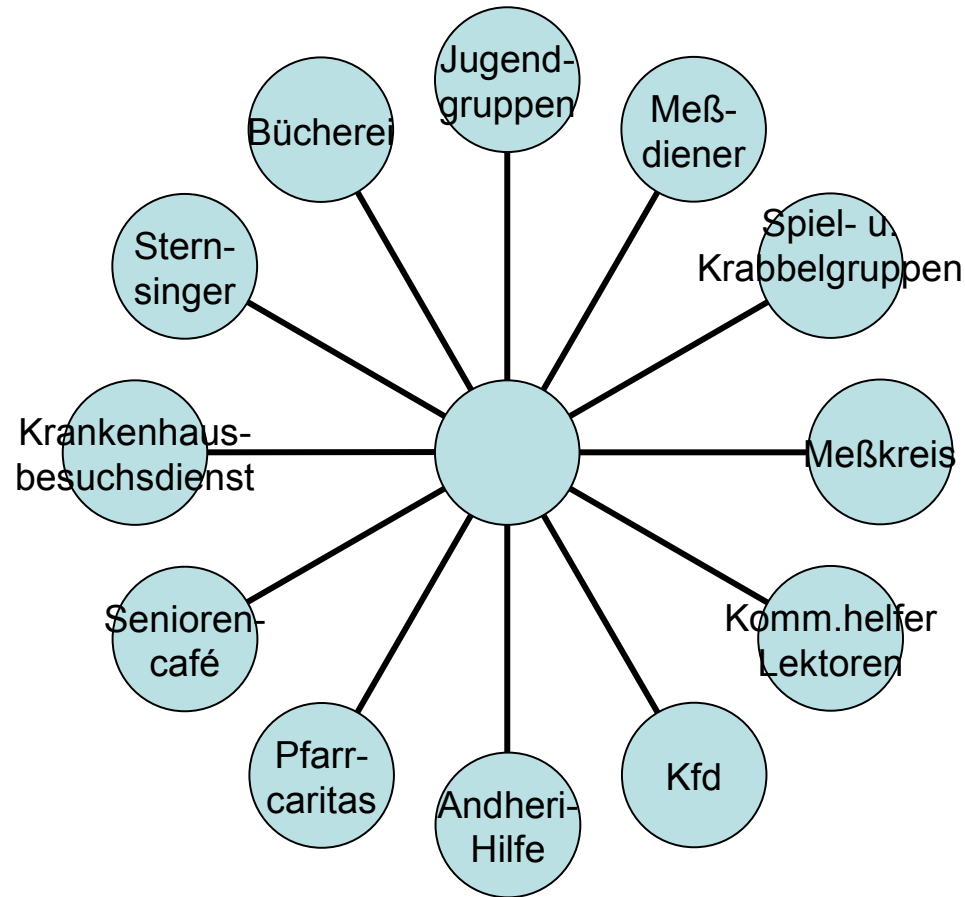

St. Severinus Kommern

Eine Pfarrgemeinde stellt sich vor

Organigramm

Gremien

Kirchenvorstand

Vorsitzender:
Pastor Möller

Pfarrgemeinderat

Vorsitzender:
Bruno Rau

Nebengemeinden:

Schaven
Gehn
Katzvey

Gruppierungen der Gemeinde

Bruderschaften

- St. Mathias-
Bruderschaft
- Kevelaer-
Bruderschaft

Orden

- Haus Luise von Marillac
- Haus Alverno

Bildungsstätten

- Kath. Kindergarten /
Familienzentrum
Leitung: Frau Floß
- Kath. Grundschule
Leitung: Herr
Gemünd

Chöre

- Kirchenchor
- Gospel-Chor
- Kinderchor

Katecheten

- Kommunion
- Firmung